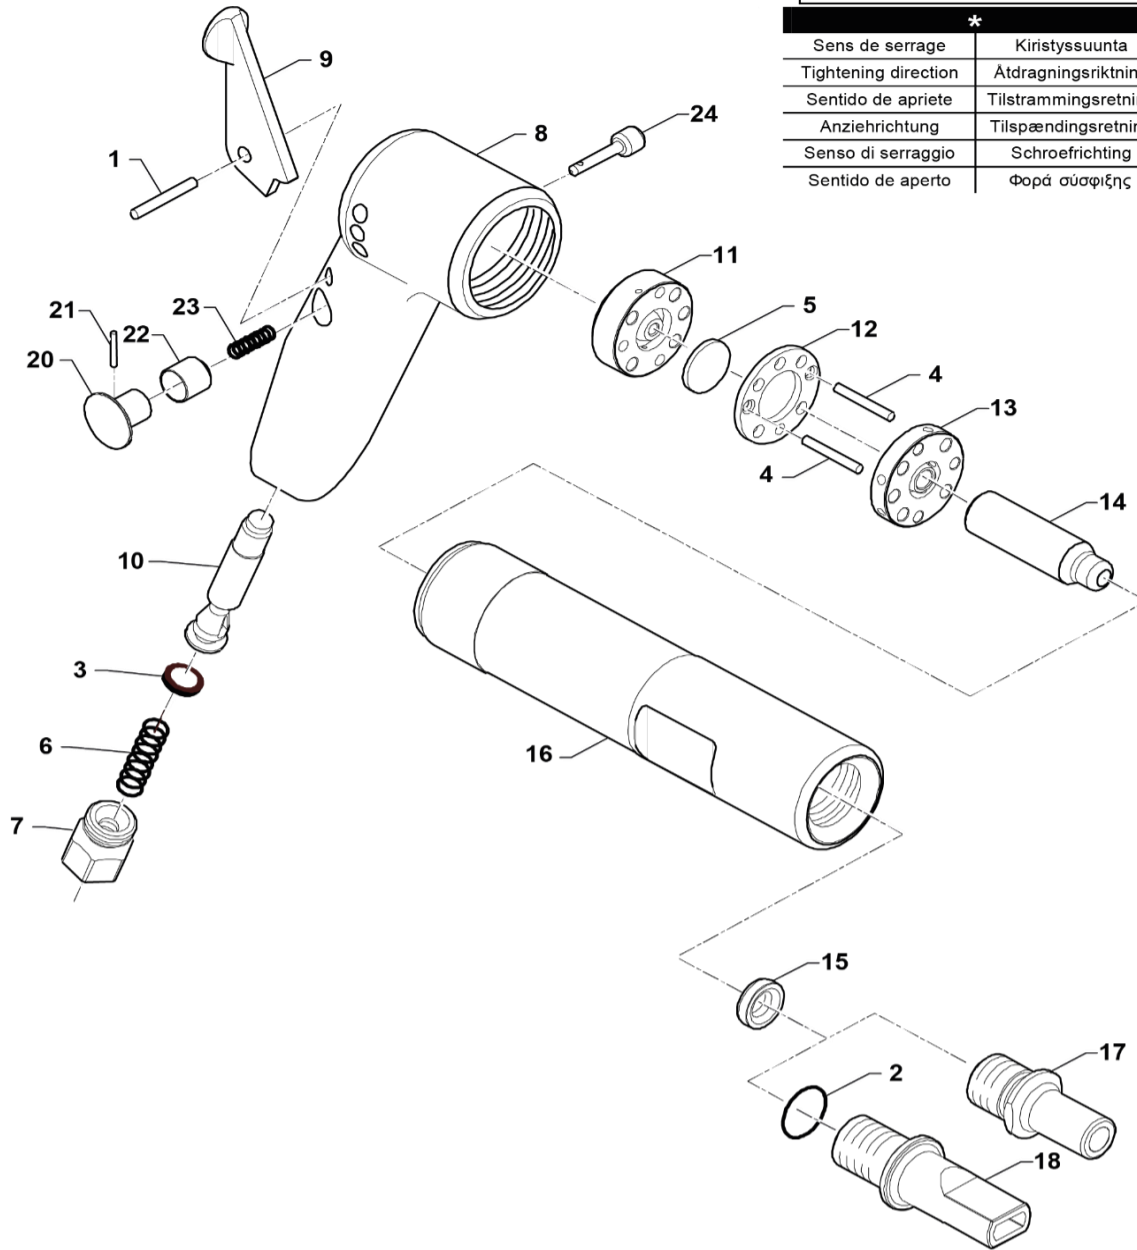

☛ "Loctite 120"

☛ 7 / 8	☛ *	80 N.m
☛ 8 / 16	☛ *	100 N.m

*	
Sens de serrage	Kiristysyysuunta
Tightening direction	Atdragningsriktning
Sentido de apriete	Tilstrammingsretning
Anziehrichtung	Tilspændingsretning
Senso di serraggio	Schroefrichting
Sentido de aperto	Φορά σύσφιξης

Index No.	Part No.	Description	Q'ty
1	637.118	Pin	1
2	657.14	O-Ring	1
3	658.87	O-Ring	1
4	790.14	Needle	2
5	6153211940	Washer	1
6	6156811140	Valve Spring	1
7	6157460680	Adaptor 1/4 f	1
8	6153000450	Handle	1
9	6153100410	Trigger	1
10	6153211960	Valve	1
11	6153211970	Upper Seat	1
12	6153201400	Thickness Plate	1
13	6153211980	Lower Seat	1
14	6151430480	Piston	1
15	6152610600	Stop	1
16	6151010100	Barrel - Cylinder	1
17	6152520080	Tool Holder	1
18	6152520090	Tool Holder - BL	1
19	470173	Decal - Warning	1
20	6153210920	Button	1
21	6156371620	Collet - Sleeve	1
22	6153140540	Spring	1
23	6156811280	Spring	1
24	6153212160	Bolt	1
A	390.32	Handle Assembly (Include 1-3-6-7-8-9-10-20-21-22-23-24)	1

	470173	Warning Label
--	--------	---------------

Recommended Accessories	
Air Tool Oil	
CA149661 (4fl oz. - 120ml)	
CA046000 (1pt.- 450ml)	
P089507 (1 gal. - 3,8l)	

Spare parts without part numbers are not sold separately - High wear parts are underlined.