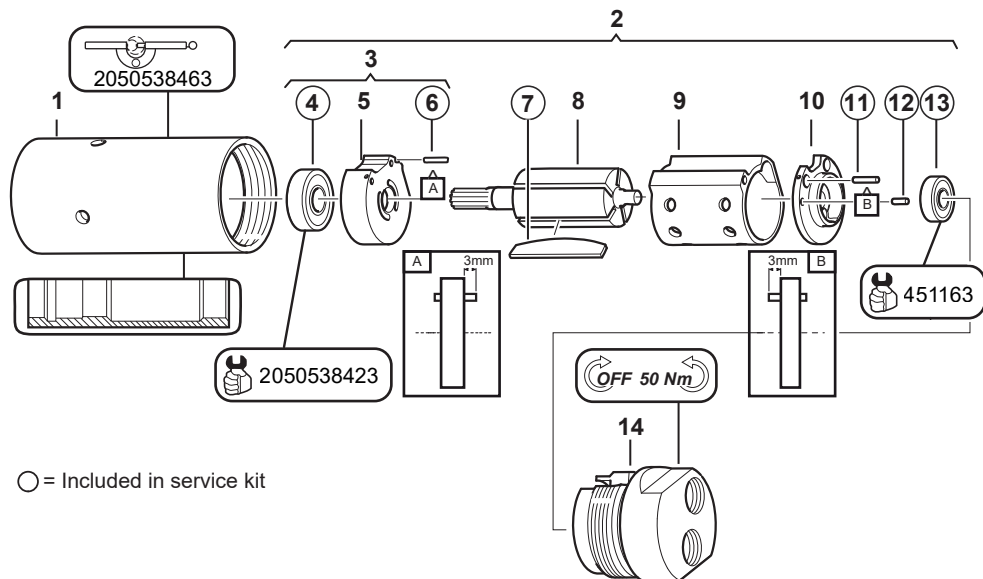

Motor items

- M3901-5350-TL ATEX
- M3901-3000-TL ATEX
- M3901-2400-TL ATEX
- M3901-650-TL ATEX
- M3901-520-TL ATEX

- M3901-340-TL ATEX
- M3901-80-TL ATEX
- M3901-70-TL
- M3901-70-SQ

○ = Included in service kit

Motor items

■ M3901-5350-TL ATEX
■ M3901-3000-TL ATEX
■ M3901-2400-TL ATEX
■ M3901-650-TL ATEX
■ M3901-520-TL ATEX

■ M3901-340-TL ATEX
■ M3901-80-TL ATEX
■ M3901-70-TL
■ M3901-70-SQ

Item	Part number	Description	Qty
1	2050536033	Casing	1
2	2050537143	Motor. Compl. (M3901-5350-TL ATEX, M3901-3000-TL ATEX, M3901-650-TL ATEX, M3901-340-TL ATEX & M3901-80-TL ATEX)	1
2	2050537113	Motor. Compl. (M3901-2400-TL ATEX, M3901-520-TL ATEX, M3901-70-TL & M3901-70-SQ)	1
3	2050536333	End Plate. Compl.	1
4	-	Ball Bearing	1
5	-	End Plate	1
6	-	Key	1
7	-	Vane Kit	1
8	2050537903	Rotor (M3901-5350-TL ATEX, M3901-3000-TL ATEX, M3901-650-TL ATEX, M3901-340-TL ATEX & M3901-80-TL ATEX)	1
8	2050537893	Rotor (M3901-2400-TL ATEX, M3901-520-TL ATEX, M3901-70-TL & M3901-70-SQ)	1
9	2050536153	Cylinder	1
10	2050540383	End Plate	1
11	-	Pin	1
12	-	Pin	1
13	-	Ball Bearing	1
14	2050559003	Back Head	1
-	451163	Mandrel	1
-	2050538423	Mandrel	1
-	2050538463	Wrench	1