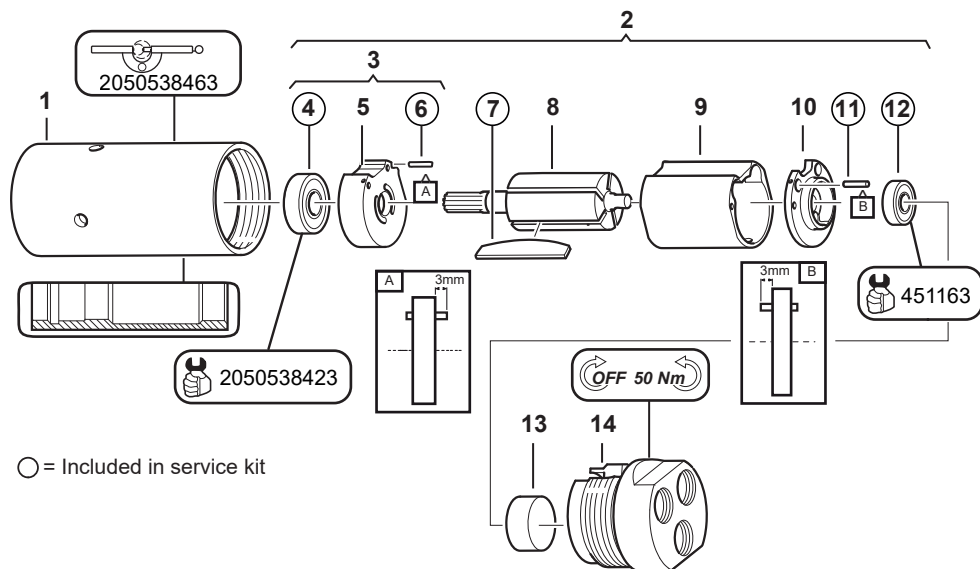

Motor items

- MR39-13300-KL ATEX
- MR39-3800-KL ATEX
- MR39-2000-KL ATEX
- MR39-1700-KL ATEX

- MR39-800-KL ATEX
- MR39-450-KL ATEX
- MR39-360-KL ATEX

○ = Included in service kit

Motor items

■ MR39-13300-KL ATEX
■ MR39-3800-KL ATEX
■ MR39-2000-KL ATEX
■ MR39-1700-KL ATEX

■ MR39-800-KL ATEX
■ MR39-450-KL ATEX
■ MR39-360-KL ATEX

Item	Part number	Description	Qty
1	2050536033	Casing	1
2	2050537133	Motor. Compl. (MR39-13300-KL ATEX, MR39-3800-KL ATEX, MR39-2000-KL ATEX, MR39-800-KL ATEX & MR39-450-KL ATEX)	1
2	2050537123	Motor. Compl. (MR39-1700-KL ATEX & MR39-360-KL ATEX)	1
3	2050536333	End Plate. Compl.	1
4	-	Ball Bearing	1
5	-	End Plate	1
6	-	Key	1
7	-	Vane Kit	1
8	2050537903	Rotor (MR39-13300-KL ATEX, MR39-3800-KL ATEX, MR39-2000-KL ATEX, MR39-800-KL ATEX & MR39-450-KL ATEX)	1
8	2050537893	Rotor (MR39-1700-KL ATEX & MR39-360-KL ATEX)	1
9	2050536183	Cylinder	1
10	2050540383	End Plate	1
11	-	Pin	1
12	-	Ball Bearing	1
13	2050538103	Silencer	1
14	2050535763	Back Head	1
-	451163	Mandrel	1
-	2050538423	Mandrel	1
-	2050538463	Wrench	1