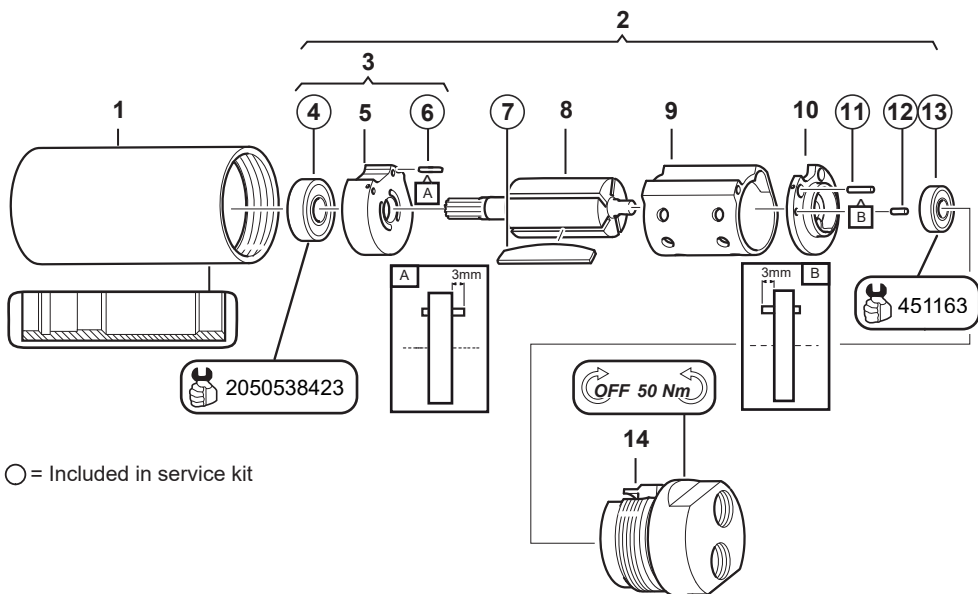

Motor items

■ M39-19000-KSL ATEX

■ M39-520-KSL ATEX

■ M39-2400-KSL ATEX

○ = Included in service kit

Motor items

■ M39-19000-KSL ATEX

■ M39-520-KSL ATEX

■ M39-2400-KSL ATEX

Item	Part number	Description	Qty
1	2050536053	Casing	1
2	2050537143	Motor. Compl. (M39-19000-KSL ATEX)	1
2	2050537113	Motor. Compl. (M39-2400-KSL ATEX & M39-520-KSL ATEX)	1
3	2050536333	End Plate. Compl.	1
4	-	Ball Bearing	1
5	-	End Plate	1
6	-	Key	1
7	-	Vane Kit	1
8	2050537903	Rotor (M39-19000-KSL ATEX)	1
8	2050537893	Rotor (M39-2400-KSL ATEX & M39-520-KSL ATEX)	1
9	2050536153	Cylinder	1
10	2050540383	End Plate	1
11	-	Pin	1
12	-	Pin	1
13	-	Ball Bearing	1
14	2050535843	Back Head	1
-	451163	Mandrel	1
-	2050538423	Mandrel	1