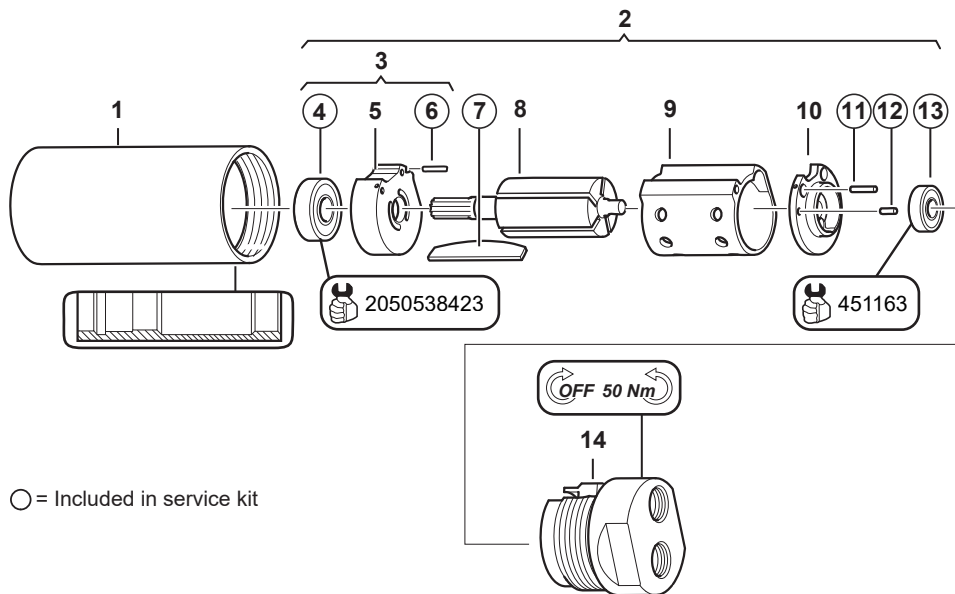

Motor items

■ MR39-3800-KSL ATEX

■ MR39-2000-KSL ATEX

■ MR39-800-KSL ATEX

■ MR39-450-KSL ATEX

■ MR39-360-KSL ATEX

Motor items

■ MR39-3800-KSL ATEX
■ MR39-2000-KSL ATEX

■ MR39-800-KSL ATEX
■ MR39-450-KSL ATEX
■ MR39-360-KSL ATEX

Item	Part number	Description	Qty
1	2050536053	Casing	1
2	2050537133	Motor. Compl. (, MR39-3800-KSL ATEX, MR39-2000-KSL ATEX, MR39-800-KSL ATEX & MR39-450-KSL ATEX)	1
2	2050537123	Motor. Compl. (& MR39-360-KSL ATEX)	1
3	2050536333	End Plate. Compl.	1
4	-	Ball Bearing	1
5	-	End Plate	1
6	-	Key	1
7	-	Vane Kit	1
8	2050537903	Rotor (, MR39-3800-KSL ATEX, MR39-2000-KSL ATEX, MR39-800-KSL ATEX & MR39-450-KSL ATEX)	1
8	2050537893	Rotor (& MR39-360-KSL ATEX)	1
9	2050536183	Cylinder	1
10	2050540383	End Plate	1
11	-	Pin	1
12	-	Pin	1
13	-	Ball Bearing	1
14	2050535823	Back Head	1
-	451163	Mandrel	1
-	2050538423	Mandrel	1