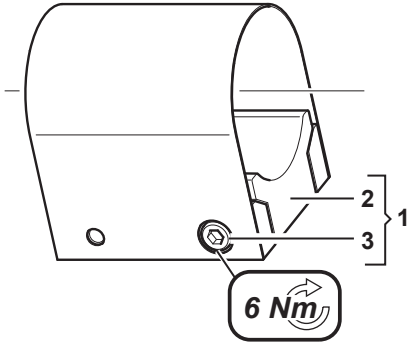

MOUNTING FOOT

Mounting foot M39

Item	Part number	Description	Qty
1	2050536473	Mounting Foot (M39-19000-KL ATEX, M39-3000-KL ATEX, M39-2400-KL ATEX, M39-1180-KL ATEX, M39-520-KL ATEX, M39-19000-TL ATEX, M39-5350-TL ATEX, M39-3000-TL ATEX, M39-2400-TL ATEX, M39-1180-TL ATEX, M39-650-TL ATEX & M39-520-TL ATEX)	1
2	-	Foot	1
3	2050537953	Screw	1
1	2050536473	Mounting Foot (MR39-13300-KL ATEX, MR39-3800-KL ATEX, MR39-2000-KL ATEX, MR39-1700-KL ATEX, MR39-800-KL ATEX, MR39-450-KL ATEX, MR39-360-KL ATEX, M3901-5350-TL ATEX, M3901-3000-TL ATEX, M3901-2400-TL ATEX, M3901-650-TL ATEX, M3901-520-TL ATEX & M3901-340-TL ATEX)	1
2	-	Foot	1
3	2050537953	Screw	1
1	2050536513	Mounting Foot (M39-19000-KSL ATEX, M39-2400-KSL ATEX, M39-520-KSL ATEX, MR39-3800-KSL ATEX, MR39-2000-KSL ATEX, MR39-800-KSL ATEX, MR39-450-KSL ATEX & MR39-360-KSL ATEX)	1
2	-	Foot	1
3	2050537943	Screw	1