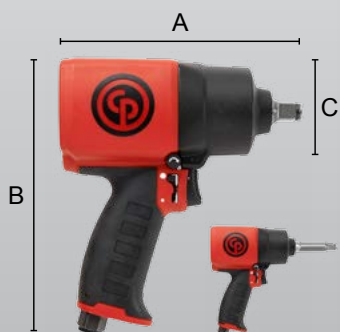

Chicago Pneumatic

CP7749

Avvitatore da 1/2" ad alte performance

**NUOVO
DESIGN
COMPATTO**

- ✓ **Potente**
- ✓ **Leggero**
- ✓ **Compatto**

**Vehicle
Service**Tools

People. Passion. Performance.

CP7749

Avvitatore da 1/2" ad alte performance

ALTA COPPIA

- 1300 Nm di coppia max in svitatura
- Meccanismo a doppio martello

COMPATTO E LEGGERO

- Lunghezza: 171 mm
- Peso : 1.8 kg

DIMENSIONI

MOD.	A		B		C	
	in.	mm	in.	mm	in.	mm
CP7749	6.7	171	7.67	195	4.84	123
CP7749-2	8.7	221	7.67	195	4.84	123

ANELLO DI TRATTENIMENTO ELASTICO

- Brevetto di reversibilità Side-2-Side
- Facile da usare ad una mano

GRANDE CONTROLLO

- Pulsante a doppia azione
- Doppio materiale per migliorare il comfort

FACILI OPERAZIONI

NUOVO regolatore potenza posizionato dietro al grilletto

- Operazioni ad una sola mano
- Utilizzabile sia per sinistrorsi che destrorsi

INSONORIZZAZIONE & COMFORT

- Impugnatura in Thermo-Plastica per una presa più confortevole
- Resistente ad oli aggressivi usati in officina