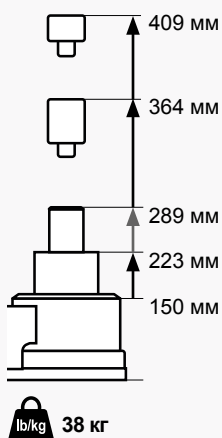

Пневмогидравлические домкраты CP

От 30 до 100 тонн

WE LIFT YOU UP!*

**Максимальная
высота подъема**

До 610 мм
(модель
100 тонн)

**Надежность
и настоящее качество!**

Новая пневмогидравлическая система

ПОДПИСЫВАЙТЕСЬ

**WWW.CP.COM/
WeLiftYouUp**

#CPliftYouUp
chicago_pneumatic

**Опыт.
Стремление.
Результат.**

**Chicago
Pneumatic**

НОВАЯ ЛИНЕЙКА ПНЕВМОГИДРАВЛИЧЕСКИХ ДОМКРАТОВ

CP85030

30 ТОНН

Арт № 894 108 5030

МАКС. ВЫСОТА 409 MM

15 ТОНН
30 ТОНН

CP85050

50 ТОНН

Арт № 894 108 5050

МАКС. ВЫСОТА 472 MM

15 ТОНН
25 ТОНН
50 ТОНН

CP85080

80 ТОНН

Арт № 894 108 5080

МАКС. ВЫСОТА 563 MM

50 ТОНН
80 ТОНН

CP85100

100 ТОНН

Арт № 894 108 5100

МАКС. ВЫСОТА 610 MM