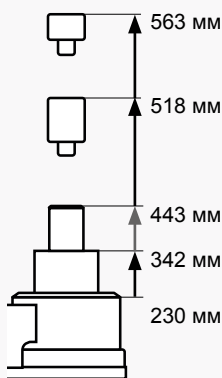

МАКС. ВЫСОТА 409 MM

15 ТОНН
30 ТОНН

CP85050

50 ТОНН

Арт № 894 108 5050

МАКС. ВЫСОТА 472 MM

15 ТОНН
25 ТОНН
50 ТОНН

CP85080

80 ТОНН

Арт № 894 108 5080

МАКС. ВЫСОТА 563 MM

50 ТОНН
80 ТОНН

CP85100

100 ТОНН

Арт № 894 108 5100

МАКС. ВЫСОТА 610 MM