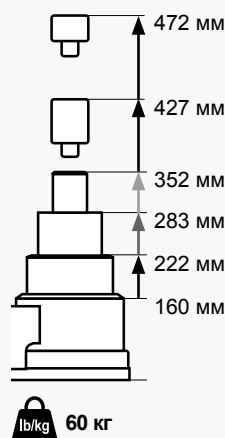

Пневмогидравлические домкраты CP

От 30 до 100 тонн

WE LIFT YOU UP!*

**Максимальная
высота подъема**

До 610 мм
(модель
100 тонн)

**Надежность
и настоящее качество!**

Новая пневмогидравлическая система

ПОДПИСЫВАЙТЕСЬ

МАКС. ВЫСОТА 409 MM

15 ТОНН
30 ТОНН

CP85050

50 ТОНН

Арт № 894 108 5050

МАКС. ВЫСОТА 472 MM

15 ТОНН
25 ТОНН
50 ТОНН

CP85080

80 ТОНН

Арт № 894 108 5080

МАКС. ВЫСОТА 563 MM

50 ТОНН
80 ТОНН

CP85100

100 ТОНН

Арт № 894 108 5100

МАКС. ВЫСОТА 610 MM