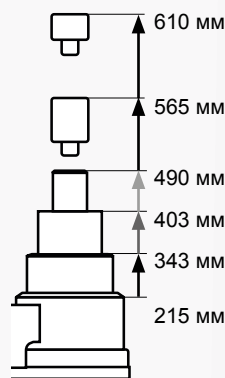

МАКС. ВЫСОТА 409 MM

15 ТОНН
30 ТОНН

CP85050

50 ТОНН

Арт № 894 108 5050

МАКС. ВЫСОТА 472 MM

15 ТОНН
25 ТОНН
50 ТОНН

CP85080

80 ТОНН

Арт № 894 108 5080

МАКС. ВЫСОТА 563 MM

50 ТОНН
80 ТОНН

CP85100

100 ТОНН

Арт № 894 108 5100

МАКС. ВЫСОТА 610 MM

33 TONS
60 TONS
100 TONS

103 кг

105 кг

WE LIFT YOU UP!

БОЛЬШЕ НАДЕЖНОСТИ

- Высококачественные хромированные поршни
- Двойное уплотнение
- Пыльник

ПРОСТОТА МАНЕВРИРОВАНИЯ

- Длинная рукоятка (1,3 м) облегчает маневрирование и управление домкратом
- Блокировка рукоятки в 3 положениях
- Большие полиамидные колеса