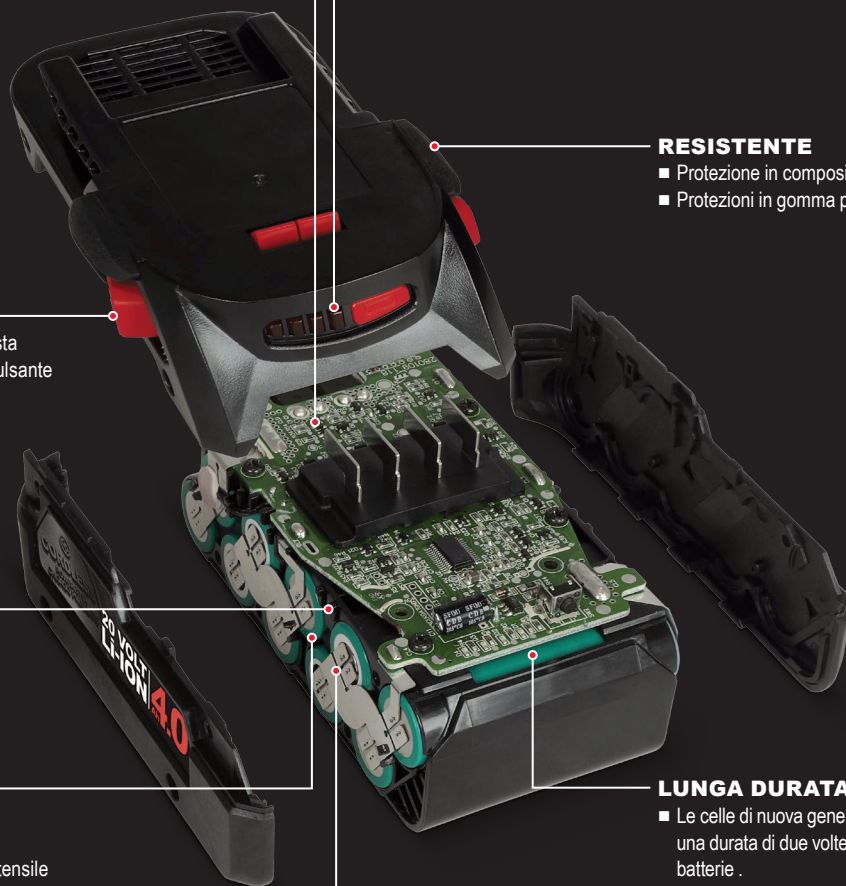

- 4 LED per indicare lo stato di carica

RESISTENTE

- Protezione in composito su entrambi i lati
- Protezioni in gomma per assorbire i colpi

USER-FRIENDLY

- Per staccare la batteria basta semplicemente cliccare sul pulsante a lato dell'utensile ..

RESISTENTE AI COLPI

- Una rigida copertura tiene tutte le celle bloccate

MAGGIOR DURATA

- Design robusto e batteria agli ioni di litio a lunga durata garantiscono longevità dell'utensile

LUNGA DURATA

- Le celle di nuova generazione 4Ah garantiscono una durata di due volte superiore alle normali batterie .

DURATURO

- Meccanismo resistente a colpi e vibrazioni

**CP20XP**Batteria agli ioni di Litio
da 20-Volt e 4Ah**CP12XP**Batteria agli ioni di Litio
da 12-Volt e 1.5Ah**LUNGA DURATA**

Aumenta la produttività